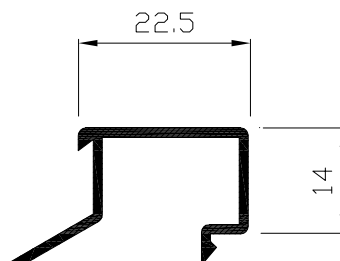

Hoja ruedas H=18 mm
Ref: 9214

Parteluces H=18 mm
Ref: 9218

Zócalo H=18 mm
Ref: 9217

Hoja lateral H=10 mm
Ref: 9206

Hoja central H=10 mm
Ref: 9205

Hoja ruedas H=10 mm
Ref: 9204

Parteluces H=10 mm
Ref: 9208

Zócalo H=10 mm
Ref: 9207

Solape 30 mm
Ref: 4130

Solape 50 mm
Ref: 4150

Solape 80 mm
Ref: 4180

Solape resalte
Ref: 4132

Solape compacto
Ref: 4133

Unión de marcos
Ref: 8111

Unión bandera
Ref: 9312

Unión cuatro hojas
Ref: 7210

Unión cuatro hojas
Ref: 9310

Esquinero graduable
Ref: 9321

Junquillo hueco 9.5 mm
Ref: 4301

Junquillo hueco 14 mm
Ref: 4302

Junquillo hueco 21 mm
Ref: 4304

Junquillo hueco 16 mm
Ref: 4303

Junquillo hueco 28 mm
Ref: 4305

Solape compacto 30 mm
Ref: 9330

Solape 30 mm cajon compacto
Ref: 9332

Solape 40 mm
Ref: 9340

Unión de marcos
Ref: 9311

DETALLE SOLAPE MULTIPLE

MONTAJE SOLAPE COMPACTO

* Montaje válido para cualquier serie con el mismo canal de solape.