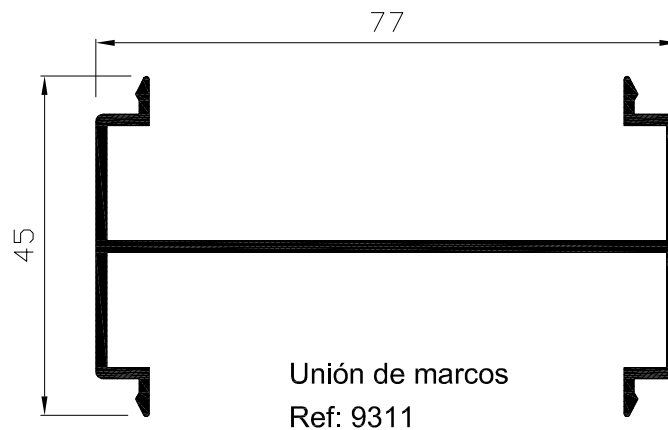

Unión de marcos
Ref: 9311