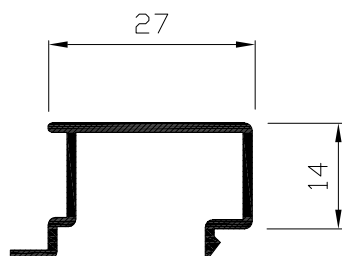

Hoja ruedas H=18 mm
Ref: 9214

Parteluces H=18 mm
Ref: 9218

Zócalo H=18 mm
Ref: 9217

Hoja lateral H=10 mm
Ref: 9206

Hoja central H=10 mm
Ref: 9205

Hoja ruedas H=10 mm
Ref: 9204

Parteluces H=10 mm
Ref: 9208

Zócalo H=10 mm
Ref: 9207

Solape 30 mm
Ref: 4130

Solape 50 mm
Ref: 4150

Solape 80 mm
Ref: 4180

Solape resalte
Ref: 4132

Solape compacto
Ref: 4133

Unión de marcos
Ref: 8111

Unión bandera
Ref: 9312

Unión cuatro hojas
Ref: 7210

Unión cuatro hojas
Ref: 9310

Esquinero graduable
Ref: 9321

Junquillo hueco 9.5 mm
Ref: 4301

Junquillo hueco 14 mm
Ref: 4302

Junquillo hueco 21 mm
Ref: 4304

Junquillo hueco 16 mm
Ref: 4303

Junquillo hueco 28 mm
Ref: 4305

Solape compacto 30 mm
Ref: 9330

Solape 30 mm cajon compacto
Ref: 9332

Solape 40 mm
Ref: 9340

Unión de marcos
Ref: 9311

DETALLE SOLAPE MULTIPLE

MONTAJE SOLAPE COMPACTO

* Montaje válido para cualquier serie con el mismo canal de solape.