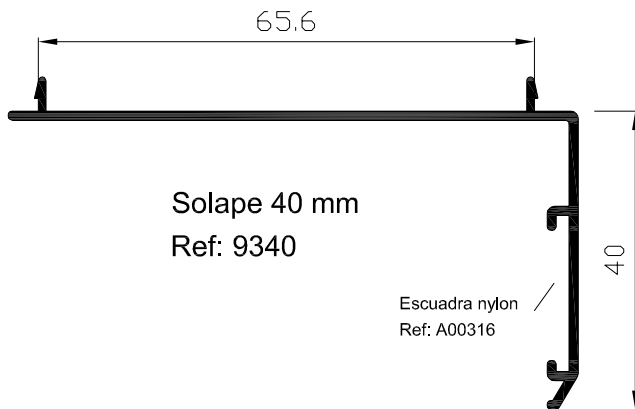

Solape 40 mm
Ref: 9340