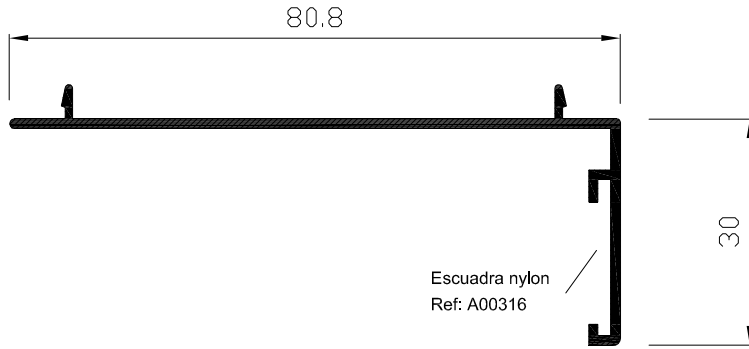

Solape 30 mm
Ref: 4130

Solape 50 mm
Ref: 4150

Solape 80 mm
Ref: 4180

Solape resalte
Ref: 4132

Solape compacto
Ref: 4133

Unión de marcos
Ref: 8111

Unión bandera
Ref: 9312

Unión cuatro hojas
Ref: 7210

Unión cuatro hojas
Ref: 9310

Esquinero graduable
Ref: 9321

Junquillo hueco 9.5 mm
Ref: 4301

Junquillo hueco 14 mm
Ref: 4302

Junquillo hueco 21 mm
Ref: 4304

Junquillo hueco 16 mm
Ref: 4303

Junquillo hueco 28 mm
Ref: 4305

Solape compacto 30 mm
Ref: 9330

Solape 30 mm cajon compacto
Ref: 9332

Solape 40 mm
Ref: 9340

Unión de marcos
Ref: 9311

DETALLE SOLAPE MULTIPLE

MONTAJE SOLAPE COMPACTO

* Montaje válido para cualquier serie con el mismo canal de solape.