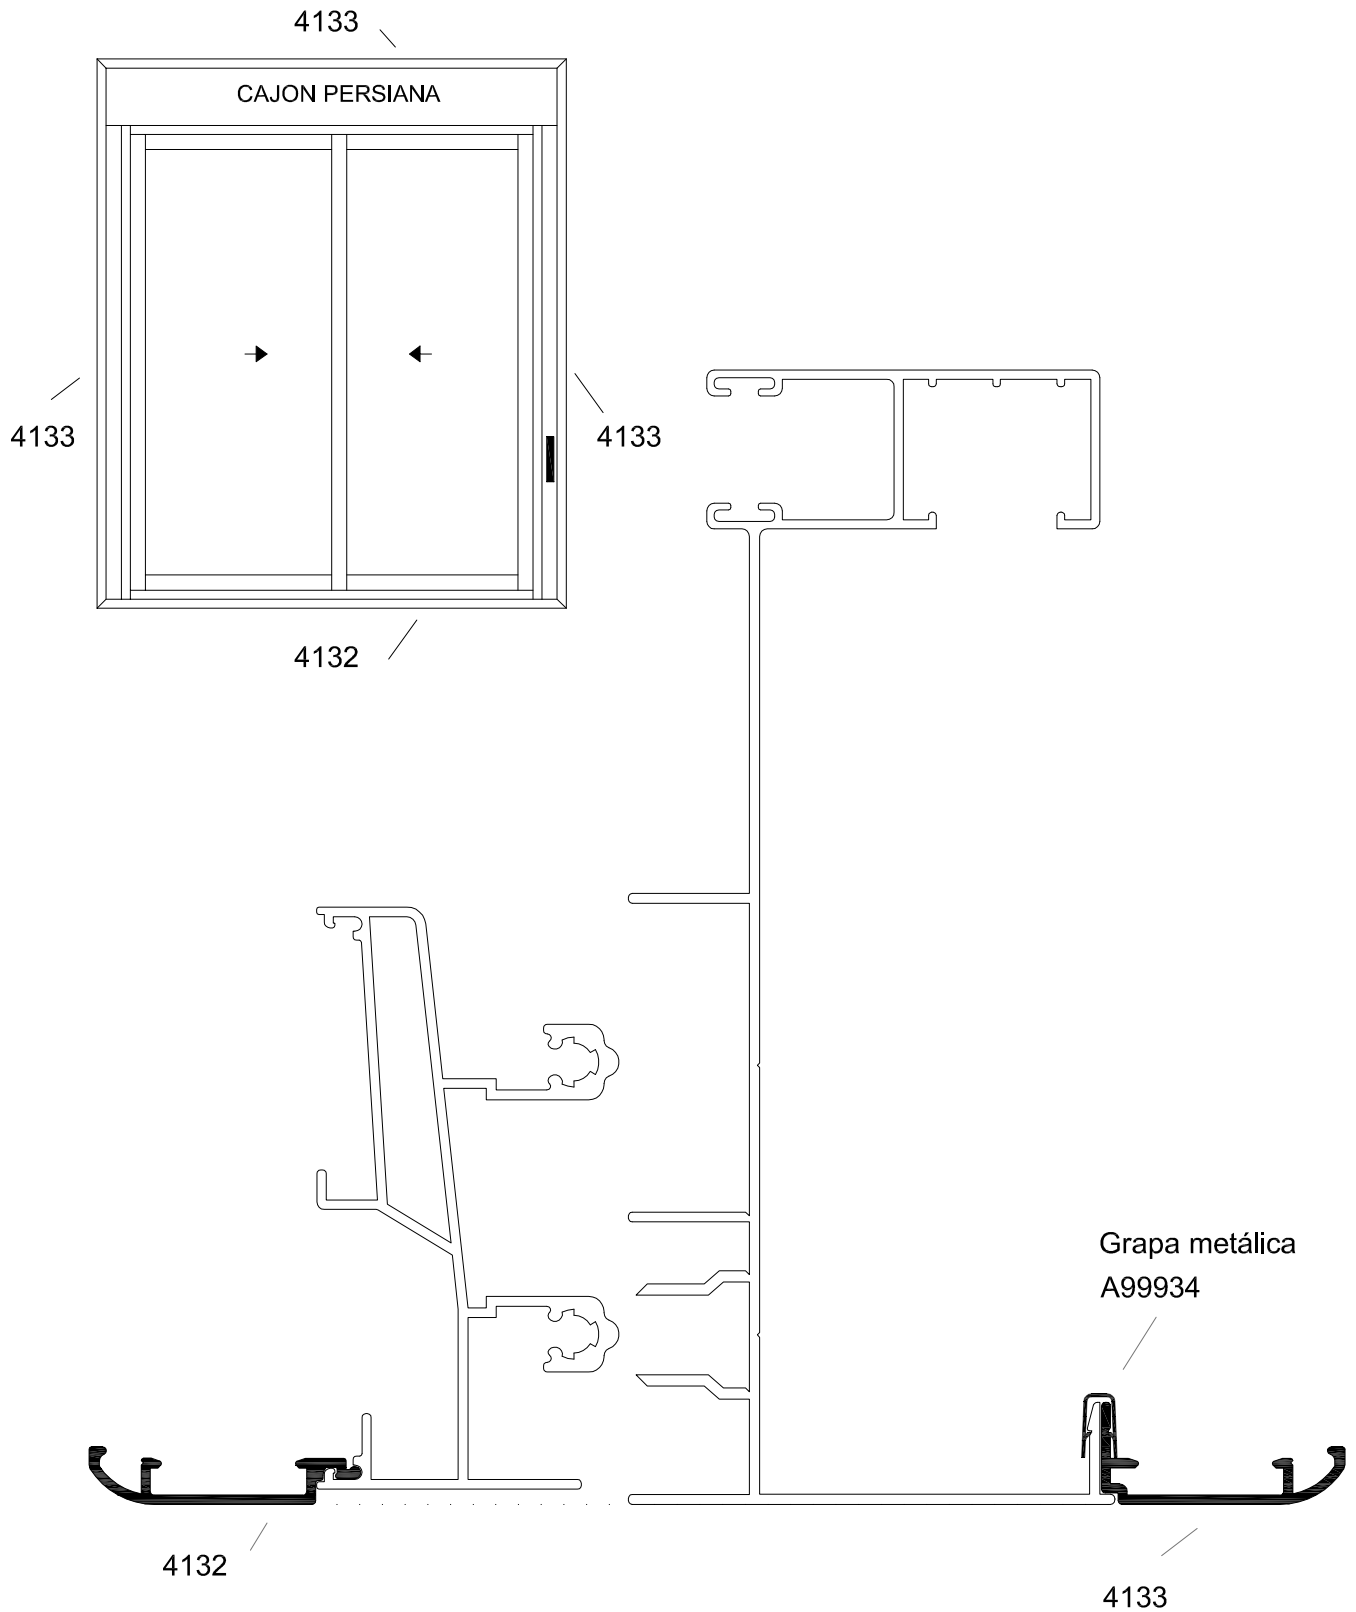

Hoja lateral H=21 mm
Ref: 9236

Hoja central H=21 mm
Ref: 9235

Hoja ruedas H=21 mm
Ref: 9234

Parteluces H=21 mm
Ref: 9238

Zócalo H=21 mm
Ref: 9237

Hoja lateral H=18 mm
Ref: 9216

Hoja central H=18 mm
Ref: 9215

Hoja ruedas H=18 mm
Ref: 9214

Parteluces H=18 mm
Ref: 9218

Zócalo H=18 mm
Ref: 9217

Hoja lateral H=10 mm
Ref: 9206

Hoja central H=10 mm
Ref: 9205

Hoja ruedas H=10 mm
Ref: 9204

Parteluces H=10 mm
Ref: 9208

Zócalo H=10 mm
Ref: 9207

Solape compacto 30 mm
Ref: 9330

Solape 30 mm cajon compacto
Ref: 9332

Solape 40 mm
Ref: 9340

Unión de marcos
Ref: 9311

DETALLE SOLAPE MULTIPLE

MONTAJE SOLAPE COMPACTO

* Montaje válido para cualquier serie con el mismo canal de solape.

ESCALA 1:1