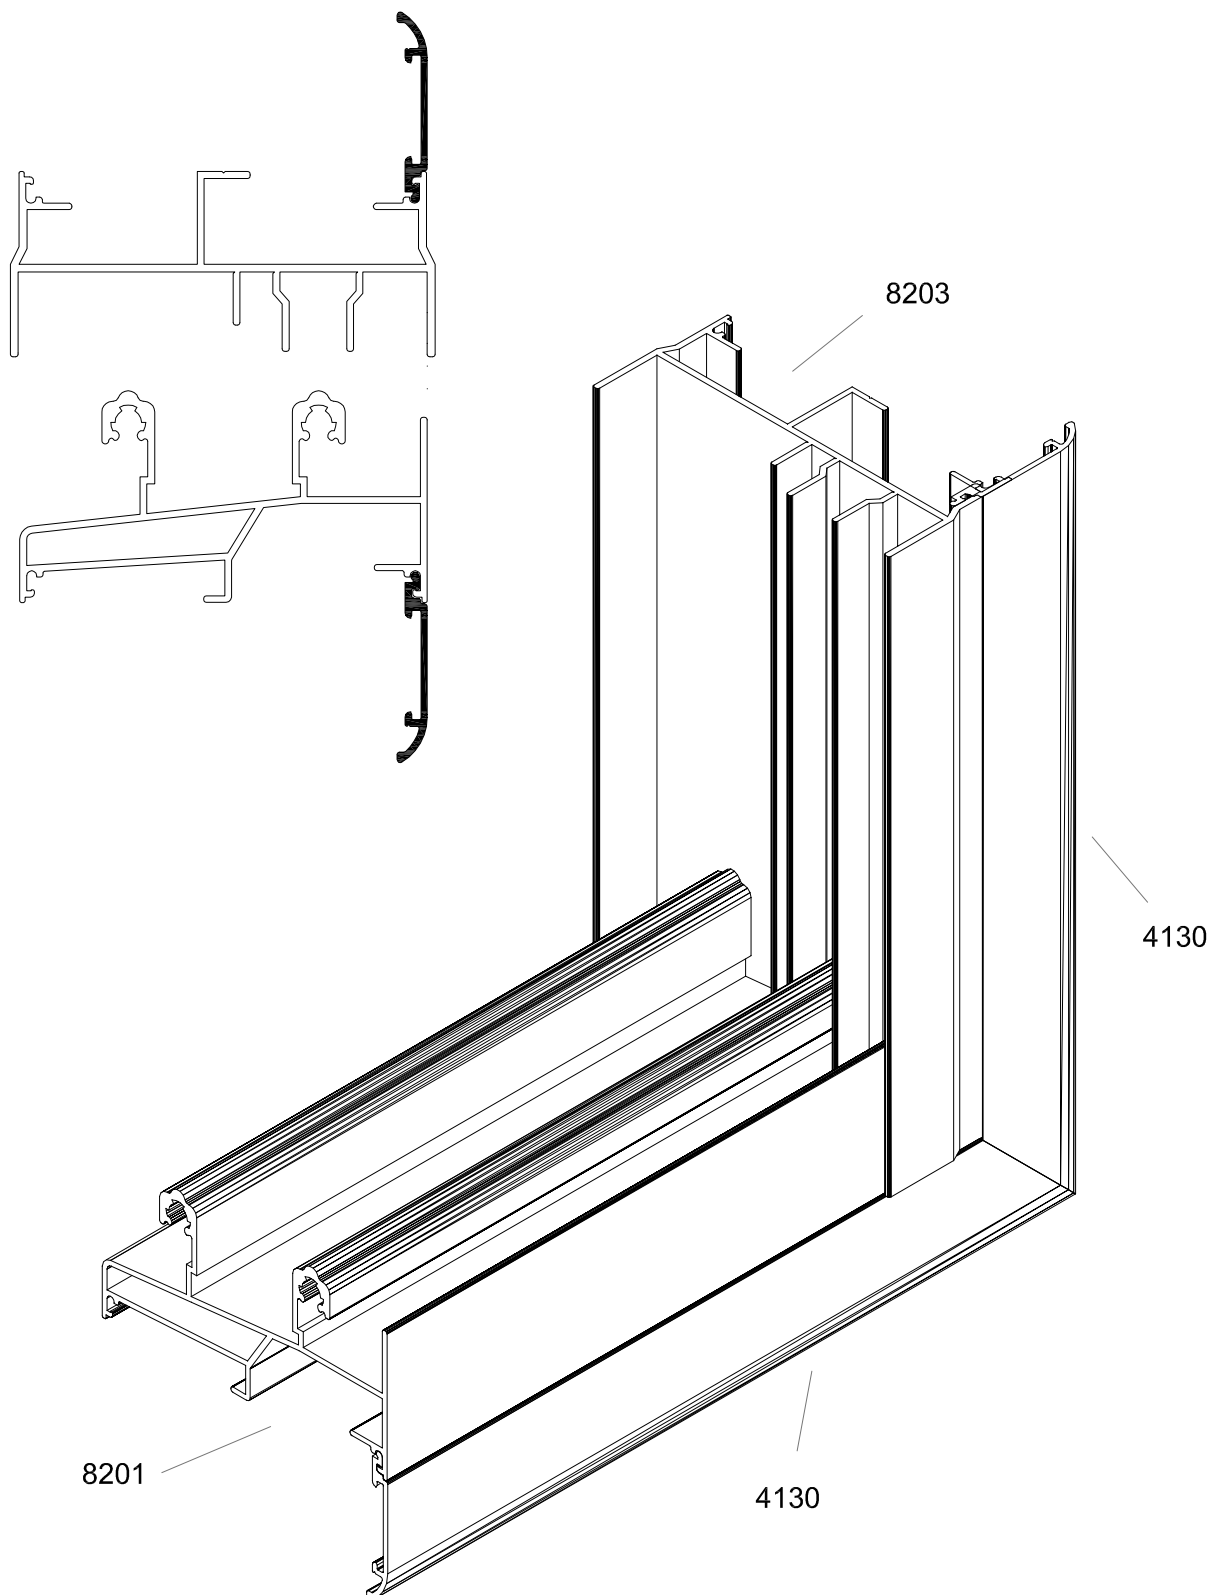

Solape compacto 30 mm
Ref: 9330

Solape 30 mm cajon compacto
Ref: 9332

Solape 40 mm
Ref: 9340

Unión de marcos
Ref: 9311

DETALLE SOLAPE MULTIPLE

MONTAJE SOLAPE COMPACTO

* Montaje válido para cualquier serie con el mismo canal de solape.

ESCALA 1:1