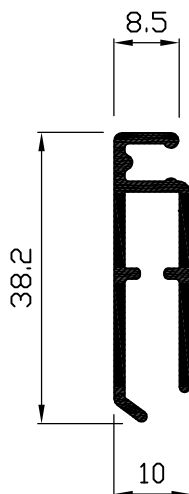

Mosquitera 2 palas  
Ref: 9002

Mosquitera puerta  
Ref: 9003

Mosquitera europa  
Ref: 9004

Lama refuerzo mosquitera  
Ref: 9008

MONTAJE MOSQUITERA CORTE 45°- (Ref: 9002-9003)

FORMULA DE CORTE

NOTA: Series validas según desplazamiento de rueda

\* Con rueda centrada: CLASSIC

\* Con rueda desplazada: C-60, PLUS, K-90, SELECT

MONTAJE MOSQUITERA CORTE 90°- (Ref: 9004)

FORMULA DE CORTE

Válida para todas las series