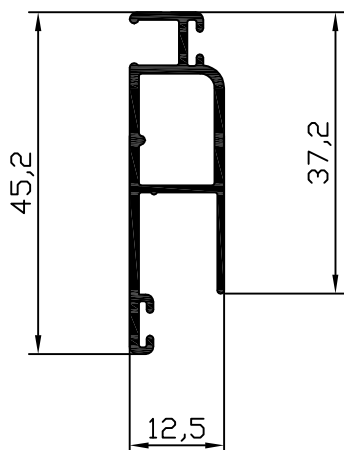

Mosquitera 2 palas  
Ref: 9002

Mosquitera puerta  
Ref: 9003

Mosquitera europa  
Ref: 9004

Lama refuerzo mosquitera  
Ref: 9008

MONTAJE MOSQUITERA CORTE 45°- (Ref: 9002-9003)

FORMULA DE CORTE

NOTA: Series validas según desplazamiento de rueda

\* Con rueda centrada: CLASSIC

\* Con rueda desplazada: C-60, PLUS, K-90, SELECT

MONTAJE MOSQUITERA CORTE 90°- (Ref: 9004)

FORMULA DE CORTE

Válida para todas las series