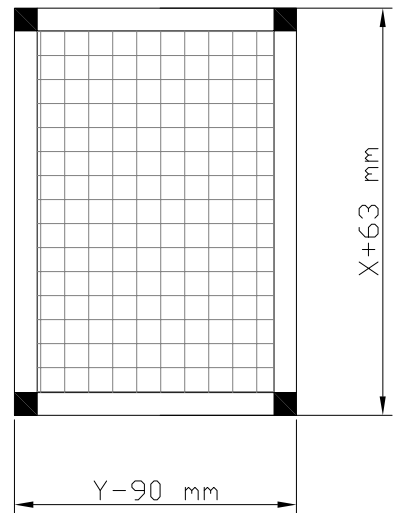

Mosquitera 2 palas  
Ref: 9002

Mosquitera puerta  
Ref: 9003

Mosquitera europa  
Ref: 9004

Lama refuerzo mosquitera  
Ref: 9008

MONTAJE MOSQUITERA CORTE 45°- (Ref: 9002-9003)

FORMULA DE CORTE

NOTA: Series validas según desplazamiento de rueda

\* Con rueda centrada: CLASSIC

\* Con rueda desplazada: C-60, PLUS, K-90, SELECT

MONTAJE MOSQUITERA CORTE 90°- (Ref: 9004)

FORMULA DE CORTE

Válida para todas las series