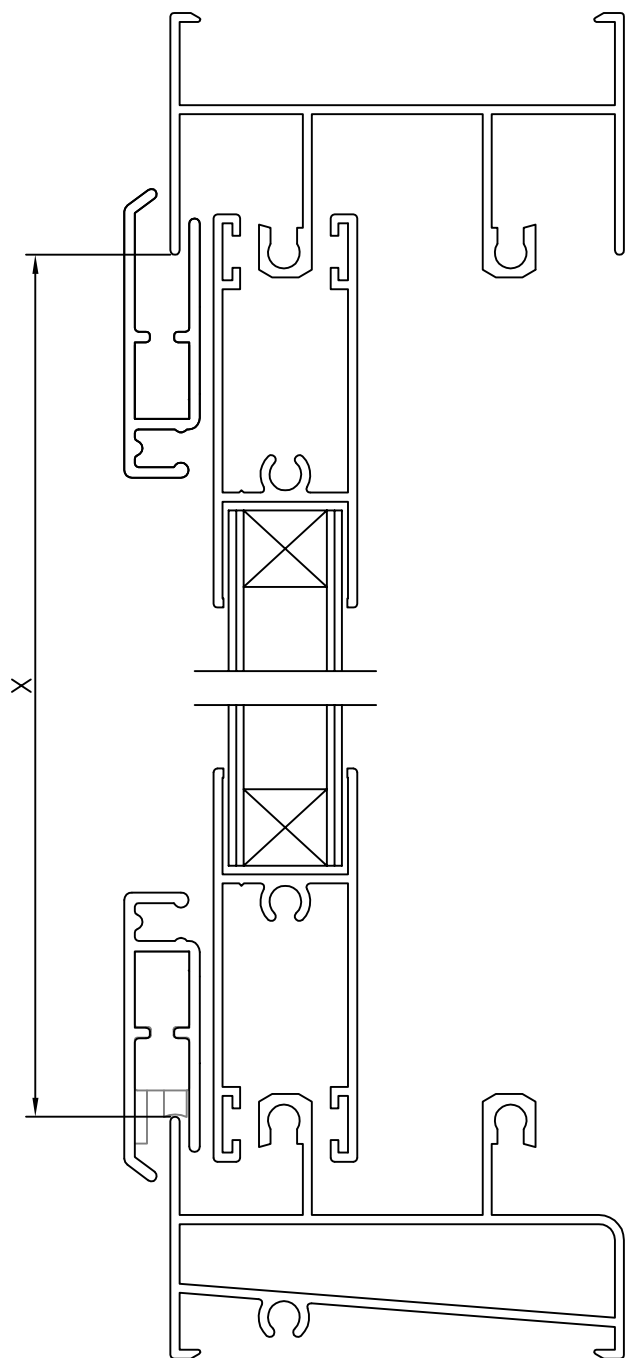

Mosquitera 2 palas  
Ref: 9002

Mosquitera puerta  
Ref: 9003

Mosquitera europa  
Ref: 9004

Lama refuerzo mosquitera  
Ref: 9008

MONTAJE MOSQUITERA CORTE 45°- (Ref: 9002-9003)

FORMULA DE CORTE

NOTA: Series validas según desplazamiento de rueda

\* Con rueda centrada: CLASSIC

\* Con rueda desplazada: C-60, PLUS, K-90, SELECT

MONTAJE MOSQUITERA CORTE 90°- (Ref: 9004)

FORMULA DE CORTE

Válida para todas las series