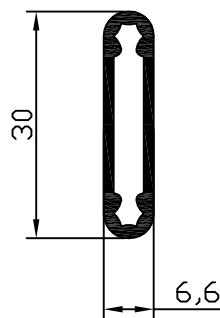

Mosquitera 2 palas  
Ref: 9002

Mosquitera puerta  
Ref: 9003

Mosquitera europa  
Ref: 9004

Lama refuerzo mosquitera  
Ref: 9008

MONTAJE MOSQUITERA CORTE 45°- (Ref: 9002-9003)

FORMULA DE CORTE

NOTA: Series validas según desplazamiento de rueda

\* Con rueda centrada: CLASSIC

\* Con rueda desplazada: C-60, PLUS, K-90, SELECT

MONTAJE MOSQUITERA CORTE 90°- (Ref: 9004)

FORMULA DE CORTE

Válida para todas las series