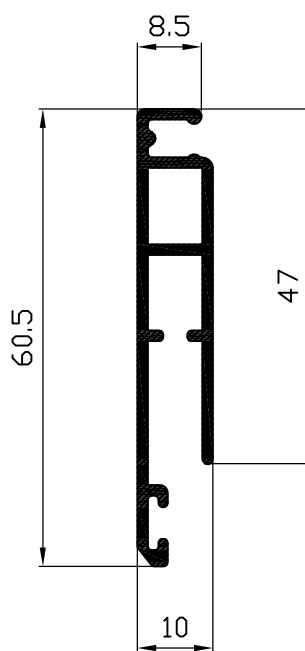

Mosquitera 2 palas  
Ref: 9002

Mosquitera puerta  
Ref: 9003

Mosquitera europa  
Ref: 9004

Lama refuerzo mosquitera  
Ref: 9008

MONTAJE MOSQUITERA CORTE 45°- (Ref: 9002-9003)

FORMULA DE CORTE

NOTA: Series validas según desplazamiento de rueda

\* Con rueda centrada: CLASSIC

\* Con rueda desplazada: C-60, PLUS, K-90, SELECT

MONTAJE MOSQUITERA CORTE 90°- (Ref: 9004)

FORMULA DE CORTE

Válida para todas las series