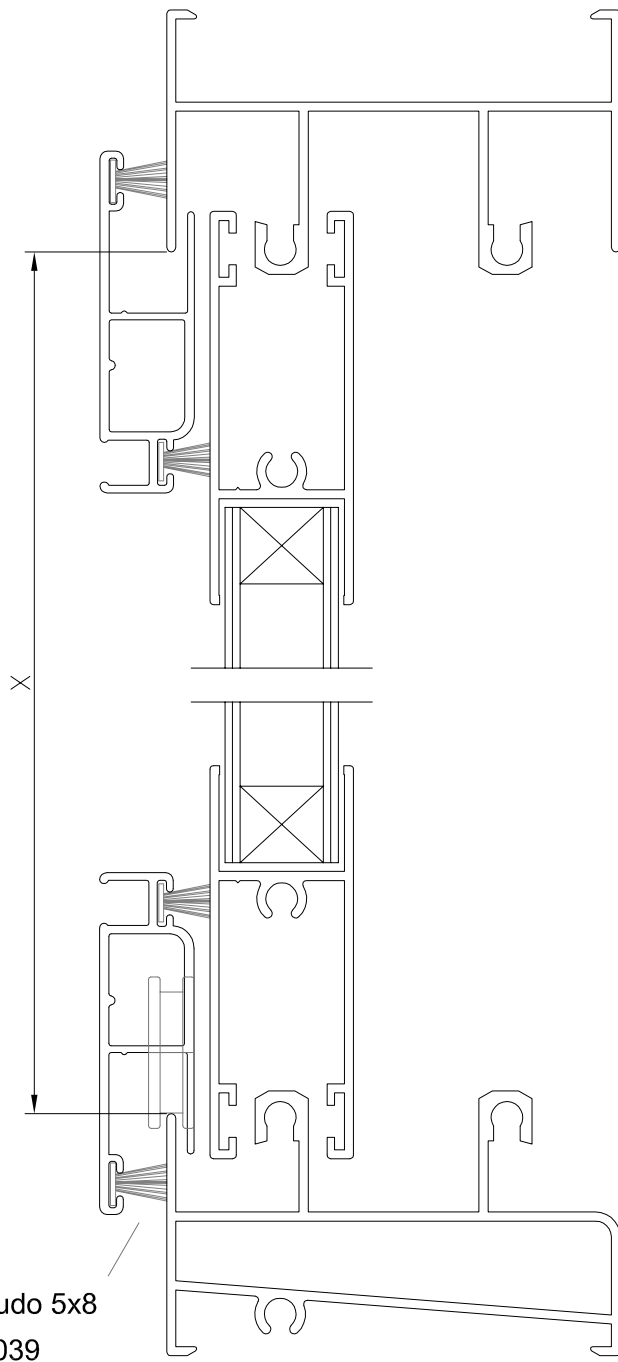

Mosquitera 2 palas  
Ref: 9002

Mosquitera puerta  
Ref: 9003

Mosquitera europa  
Ref: 9004

Lama refuerzo mosquitera  
Ref: 9008

MONTAJE MOSQUITERA CORTE 45°- (Ref: 9002-9003)

FORMULA DE CORTE

NOTA: Series validas según desplazamiento de rueda

\* Con rueda centrada: CLASSIC

\* Con rueda desplazada: C-60, PLUS, K-90, SELECT

MONTAJE MOSQUITERA CORTE 90°- (Ref: 9004)

FORMULA DE CORTE

Válida para todas las series