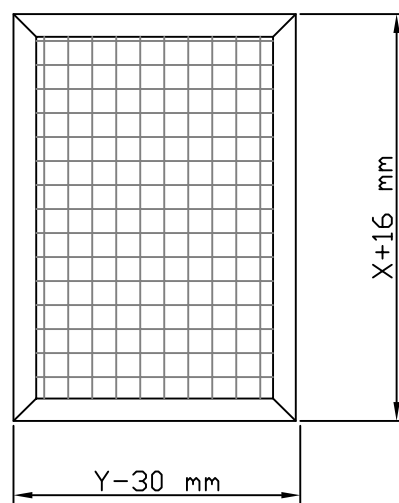

Mosquitera 2 palas  
Ref: 9002

Mosquitera puerta  
Ref: 9003

Mosquitera europa  
Ref: 9004

Lama refuerzo mosquitera  
Ref: 9008

MONTAJE MOSQUITERA CORTE 45°- (Ref: 9002-9003)

FORMULA DE CORTE

NOTA: Series validas según desplazamiento de rueda

\* Con rueda centrada: CLASSIC

\* Con rueda desplazada: C-60, PLUS, K-90, SELECT

MONTAJE MOSQUITERA CORTE 90°- (Ref: 9004)

FORMULA DE CORTE

Válida para todas las series