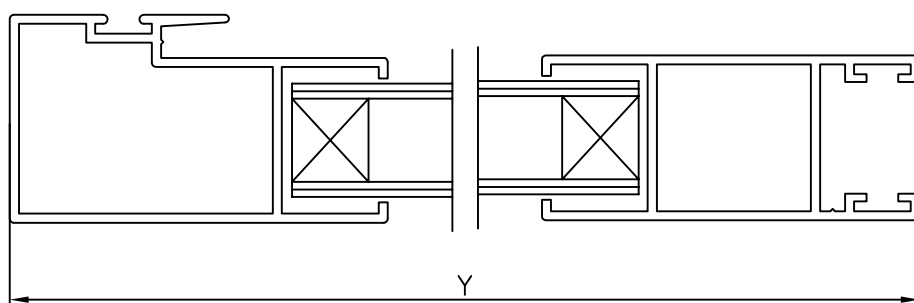

Mosquitera 2 palas  
Ref: 9002

Mosquitera puerta  
Ref: 9003

Mosquitera europa  
Ref: 9004

Lama refuerzo mosquitera  
Ref: 9008

MONTAJE MOSQUITERA CORTE 45°- (Ref: 9002-9003)

FORMULA DE CORTE

NOTA: Series validas según desplazamiento de rueda

\* Con rueda centrada: CLASSIC

\* Con rueda desplazada: C-60, PLUS, K-90, SELECT

MONTAJE MOSQUITERA CORTE 90°- (Ref: 9004)

FORMULA DE CORTE

Válida para todas las series